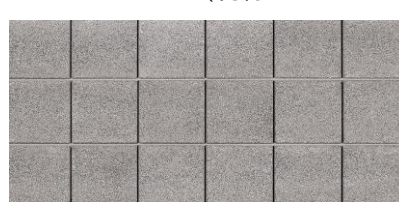

チャコールグレー

プレミアムホワイト

ベージュ

ダークグレー

◇変更後のカラーラインナップ (3色)

オフホワイト (NEW)

ライトベージュ (NEW)

ダークグレー (現行カラーから変更なし)

DO ROCK ドゥーロック (120型・150型)

◇現行カラーラインナップ (5色)

アイボリー

チャコールグレー

プレミアムホワイト

ベージュ

ダークグレー

◇変更後のカラーラインナップ (3色)

アイボリー (現行カラーから変更なし)

ライトベージュ (NEW)

ダークグレー (現行カラーから変更なし)

※画像は実際の色と若干異なる場合がございますので、現物サンプルでのご確認をよろしくお願いいたします。