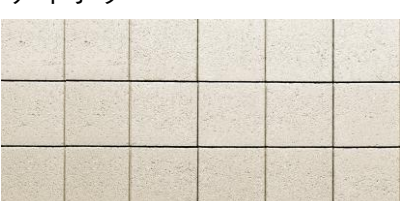

チャコールグレー

プレミアムホワイト

ベージュ

ダークグレー

◇変更後のカラーラインナップ (3色)

オフホワイト (NEW)

ライトベージュ (NEW)

ダークグレー (現行カラーから変更なし)

DO ROCK ドゥーロック (120型・150型)

◇現行カラーラインナップ (5色)

アイボリー

チャコールグレー

プレミアムホワイト

ベージュ

ダークグレー

◇変更後のカラーラインナップ (3色)